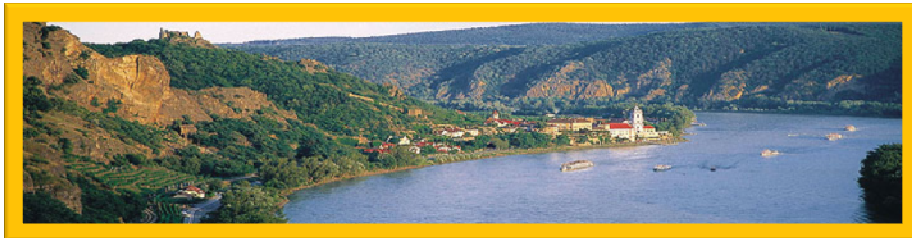

“The Legendary Danube”

8ήμερη κρουαζιέρα στον Δούναβη & 3 νύχτες στην Πράγα

Ημέρα	Προορισμός	Δραστηριότητες
1	Πράγα	Άφιξη και μεταφορά στο ξενοδοχείο
2	Πράγα	Ξενάγηση της πόλης
3	Πράγα	Προαιρετικές εκδρομές/δραστηριότητες
4	Πράγα Κάρλοβι Βάρο	Μεταφορά στο Κάρλοβι Βάρο Ελεύθερος χρόνος
5	Νυρεμβέργη Νυρεμβέργη Χίλπολστεϊν	Επιβίβαση. Ποτό και δείπνο υποδοχής Ξενάγηση πόλης Διάπλους του καναλιού Μάιν - Δούναβη Βαυαρική παραδοσιακή βραδιά
6	Ρέτζενσμπουργκ	Βόλτα στην πόλη & βραδινή μουσική παράσταση
7	Πασσάου Σάλτσμπουργκ Λινζ	Βόλτα στην πόλη Προαιρετική εκδρομή Δείπνο του καπετάνιου
8	Μέλκ	Εκδρομή στο μοναστήρι του Βενέδικτου Άμπεϊ και κρουαζιέρα της κοιλάδας του Βατσάου
9	Βιέννη Βιέννη	Προαιρετική βραδινή παράσταση Ξενάγηση
10	Βουδαπέστη	Ξενάγηση. Το βράδυ, αποχαιρετιστήριο δείπνο
11	Βουδαπέστη	Αποβίβαση

Περιλαμβάνονται

- 7ήμερη κρουαζιέρα στην καμπίνα της επιλογής σας
- Infotainment system
- Απεριόριστο κρασί υψηλής ποιότητας στην διάρκεια του δείπνου
- Καθημερινές αγγλόφωνες ξεναγήσεις σύμφωνα με το πρόγραμμα
- Ψυχαγωγία στο πλοίο
- Ποτά και δείπνο υποδοχής και αποχαιρετισμού
- Διατροφή 3 γευμάτων και ενδιάμεσων σνακ στο ποταμόπλοιο